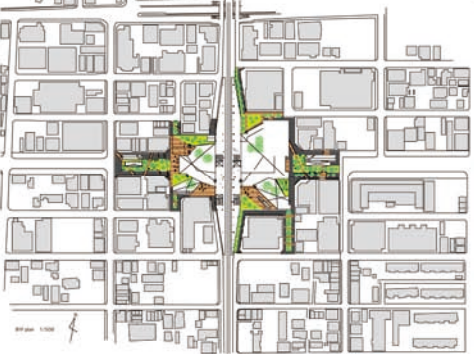

B1F plan 1/500