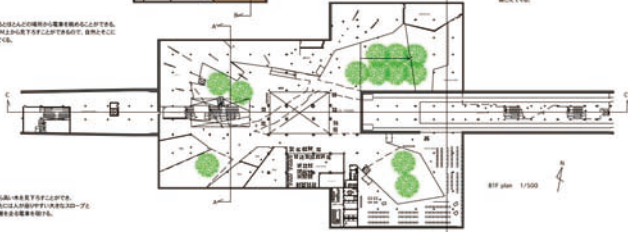

B1F plan 1/500